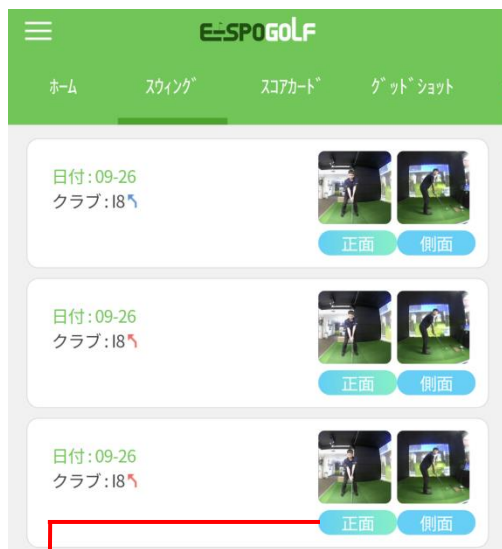

スウィング画面解説

練習アプリでスイングモーション機能をONにした状態でスイングすると、正面と側面のカメラで撮影した動画が閲覧できます。
この時、画面左下のクラウドアイコン（赤枠）をクリックすると、録画された映像がアプリへと保存され、いつでも見返すことができます。

AI骨格分析が搭載されているプログラムをご利用の方は、骨格分析で引かれた線も動画内に保存されます。

定期的に動画を保存することで、体の傾きなどのクセが直っているかを視覚的に確認できるので便利です。

スウィング画面解説

保存された動画はアプリのスウィングに順次登録されていきます。

正面カメラ、側面カメラの両方から見たい動画を選択することができます。

「正面・側面」のボタンをクリックすると動画とショットに関する詳細データが閲覧できます。

正面カメラ映像

側面カメラ映像

スウィング画面解説

スウィング