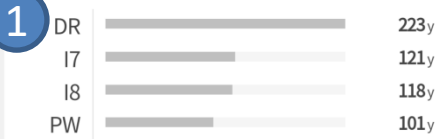

クラブ別平均飛距離

5回

10回

20回

30回

DR	223y
I7	121y
I8	118y
PW	101y

日付別練習記録

2023-09-26 09:44:12

登録したばかりの画面ではショットデータが蓄積されていないため、データは①のように空です。

ショットデータが蓄積されてくると②のように飛距離などが表示されます。

※データを蓄積させるため、必ずシミュレーターにログインした状態でプレイしてください。

表示解説

■ 最近ドライバーの飛距離

直近5回のドライバーショット飛距離がグラフで表示されます。

■ クラブ別平均飛距離

ドライバー以外のショットデータも蓄積されているため、ショット回数ごとの平均飛距離が表示されます。

■ 日付別練習記録

ログインした状態で練習したデータが日付順に閲覧できます。

※次ページにて解説

ホーム画面解説

ホーム画面での日付別練習記録は簡易表示となり日付の欄をクリックすることで②のような詳細データが表示されます。
※練習アプリのデータが蓄積されます。

日付別練習記録

2023-09-26 09:44:12

2023-09-26 09:42:11