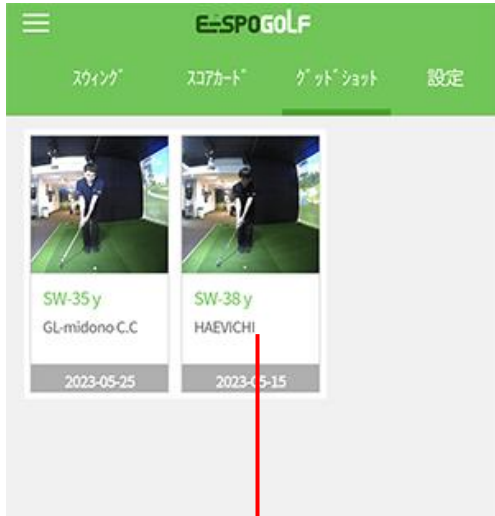

<各種データ解説>

クラブ：スウィングした時の番手

飛距離：ボールの飛距離

ボールスピード：球速

アングル：打ち上げ角度

バックスピン：バックスピン量

球：フック、スライスなどの球スジ

スコアカード解説

ラウンドアプリで様々なコースをプレイするとショットデータが自動で蓄積されていきます。レーダーチャートでフェアウェイキープ率などの平均値が視覚的に確認できます。

コースごとの簡易スコアがプレイ日順に並んでいきますので、クリックすると詳細データが閲覧できます。

①、②は詳細データ

①

スコアカード

HD KINGDOM 76 (+4) ZOOM IN
2023-08-25 | 一般 | ストローク

ホール	OUT									OUT
	1h	2h	3h	4h	5h	6h	7h	8h	9h	
Par	5	3	4	4	3	4	5	3	5	36
Scr	1	3	4	4	-1	0	-1	-1	-1	+8
Put	0	0	0	1	1	1	1	1	1	6
モーション										-
ホール	IN									IN
	1h	2h	3h	4h	5h	6h	7h	8h	9h	
Par	4	5	3	4	4	4	3	4	5	36
Scr	0	-1	-1	2	-1	0	-1	-1	-1	-4
Put	1	1	1	1	1	1	1	1	1	9

②

スコアカード

グッドショット解説

ラウンドプレイ中に良いショットを打つとシミュレーターが【グッドショット】と判断して特別な演出が発生します。

グッドショットの動画は自動的にアプリに送信されその時のスイングを後から見返す事ができます。

← スイングモーション

映像は通常とスローの二通りの再生ができます。また、どのコースの何ホール目、クラブは何番だったかなど、詳細データも記録されます。

|| 1.0x