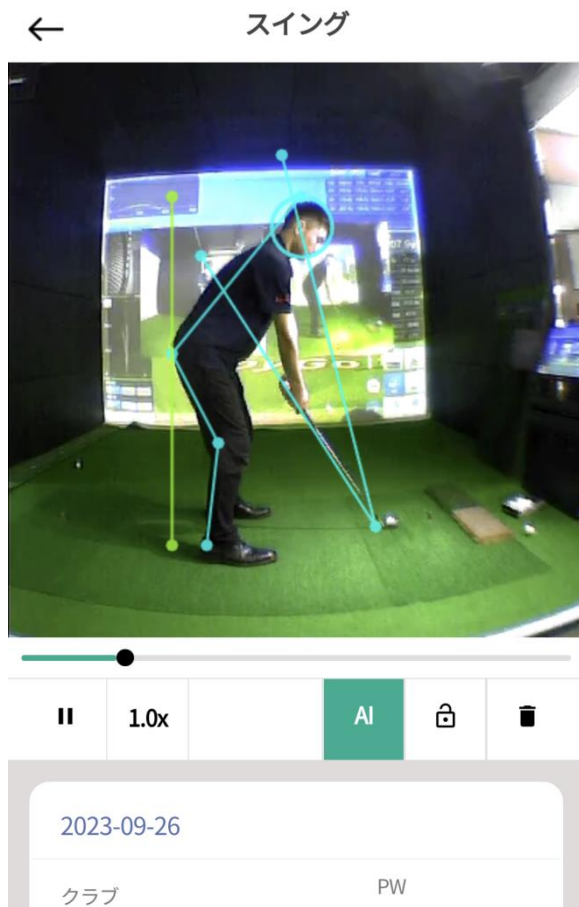

スウィング画面解説

練習アプリでスイングモーション機能をONにした状態でスイングすると、正面と側面のカメラで撮影した動画が閲覧できます。
この時、画面左下のクラウドアイコン（赤枠）をクリックすると、録画された映像がアプリへと保存され、いつでも見返すことができます。

AI骨格分析が搭載されているプログラムをご利用の方は、骨格分析で引かれた線も動画内に保存されます。

定期的に動画を保存することで、体の傾きなどのクセが直っているかを視覚的に確認できるので便利です。

スウィング画面解説

保存された動画はアプリのスウィングに順次登録されていきます。

正面カメラ、側面カメラの両方から見たい動画を選択することができます。

「正面・側面」のボタンをクリックすると動画とショットに関する詳細データが閲覧できます。

正面カメラ映像

側面カメラ映像

スウィング画面解説

スウィング

6

2023-09-26

クラブ	PW
飛距離	107 y
ボールスピード	38 m/s
アングル	25°
バックスピン	5362 rpm
球	

スウィング動画の画面では、アイコン選択による再生機能の他、詳細なショットデータも閲覧できます。

<機能解説>

- ①再生・停止ボタン
- ②通常・スローの再生スピード切替
- ③AI分析機能のON・OFF切替
- ④ロック機能（自動削除防止です）
- ⑤削除
- ⑥そのショットの各種データ