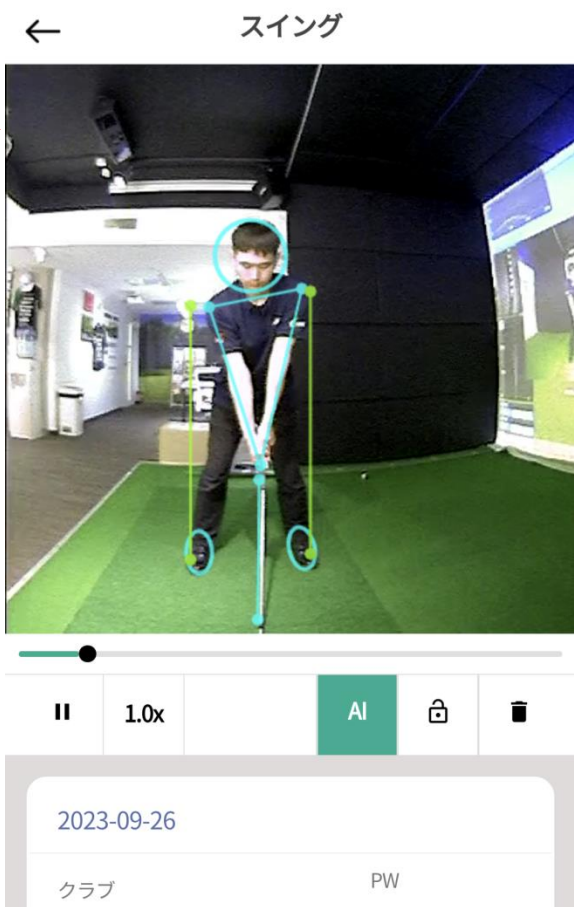

スウィング画面解説

練習アプリでスイングモーション機能をONにした状態でスイングすると、正面と側面のカメラで撮影した動画が閲覧できます。
この時、画面左下のクラウドアイコン（赤枠）をクリックすると、録画された映像がアプリへと保存され、いつでも見返すことができます。

AI骨格分析が搭載されているプログラムをご利用の方は、骨格分析で引かれた線も動画内に保存されます。

定期的に動画を保存することで、体の傾きなどのクセが直っているかを視覚的に確認できるので便利です。

スウィング画面解説

保存された動画はアプリのスウィングに順次登録されていきます。

正面カメラ、側面カメラの両方から見たい動画を選択することができます。

「正面・側面」のボタンをクリックすると動画とショットに関する詳細データが閲覧できます。

正面カメラ映像

側面カメラ映像

スウィング画面解説

スウィング

6

2023-09-26

クラブ	PW
飛距離	107 y
ボールスピード	38 m/s
アングル	25°
バックスピン	5362 rpm
球	

スウィング動画の画面では、アイコン選択による再生機能の他、詳細なショットデータも閲覧できます。

<機能解説>

- ①再生・停止ボタン
- ②通常・スローの再生スピード切替
- ③AI分析機能のON・OFF切替
- ④ロック機能（自動削除防止です）
- ⑤削除
- ⑥そのショットの各種データ

ラウンドアプリで様々なコースをプレイするとショットデータが自動で蓄積されていきます。レーダーチャートでフェアウェイキープ率などの平均値が視覚的に確認できます。

コースごとの簡易スコアがプレイ日順に並んでいきますので、クリックすると詳細データが閲覧できます。

①、②は詳細データ

①

スコアカード

HD KINGDOM 76 (+4) ZOOM IN
2023-08-25 | 一般 | ストローク

ホール	OUT									OUT
	1h	2h	3h	4h	5h	6h	7h	8h	9h	
Par	5	3	4	4	3	4	5	3	5	36
Scr	1	3	4	4	-1	0	-1	-1	-1	+8
Put	0	0	0	1	1	1	1	1	1	6
モーション										-
ホール	IN									IN
	1h	2h	3h	4h	5h	6h	7h	8h	9h	
Par	4	5	3	4	4	4	3	4	5	36
Scr	0	-1	-1	2	-1	0	-1	-1	-1	-4
Put	1	1	1	1	1	1	1	1	1	9