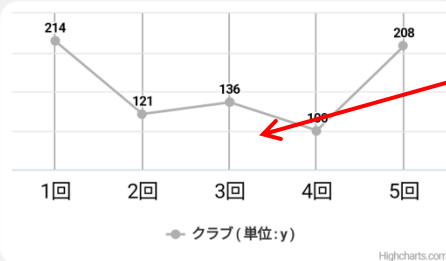

■ シンプルログイン

統合プログラムで使用可能な簡単ログイン機能です。
※14ページの「シンプルログイン」を参照

1

シンプルログイン

最近ドライバーの飛距離(5回)

練習データが存在しません。

クラブ別平均飛距離

5回

10回

20回

30回

0 m

日付別練習記録

練習データが存在しません。

2

最近ドライバーの飛距離(5回)

クラブ別平均飛距離

5回

10回

20回

30回

DR	223y
I7	121y
I8	118y
PW	101y

日付別練習記録

2023-09-26 09:44:12

登録したばかりの画面ではショットデータが蓄積されていないため、データは①のように空です。

ショットデータが蓄積されてくると②のように飛距離などが表示されます。

※データを蓄積させるため、必ずシミュレーターにログインした状態でプレイしてください。

表示解説

■ 最近ドライバーの飛距離

直近5回のドライバーショット飛距離がグラフで表示されます。

■ クラブ別平均飛距離

ドライバー以外のショットデータも蓄積されているため、ショット回数ごとの平均飛距離が表示されます。