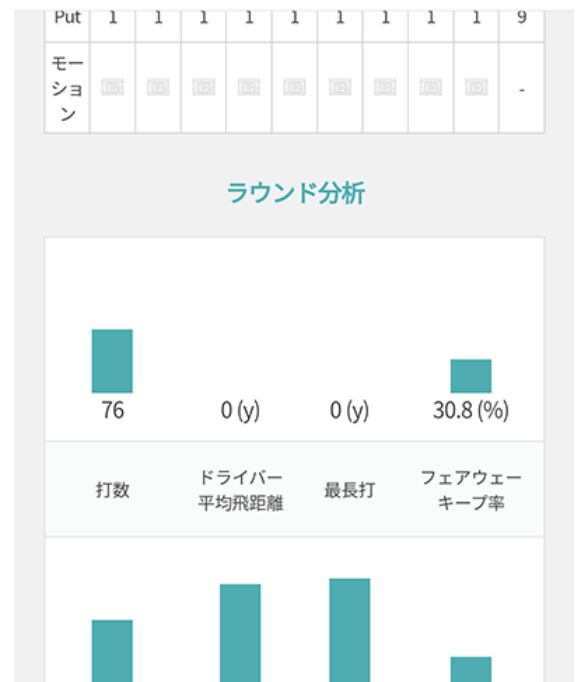

<各種データ解説>

クラブ：スウィングした時の番手

飛距離：ボールの飛距離

ボールスピード：球速

アングル：打ち上げ角度

バックスピン：バックスピン量

球：フック、スライスなどの球スジ

スコアカード解説

ラウンドアプリで様々なコースをプレイするとショットデータが自動で蓄積されていきます。レーダーチャートでフェアウェイキープ率などの平均値が視覚的に確認できます。

コースごとの簡易スコアがプレイ日順に並んでいきますので、クリックすると詳細データが閲覧できます。

①、②は詳細データ

①

スコアカード

HD KINGDOM 76 (+4) ZOOM IN
2023-08-25 | 一般 | ストローク

ホール	OUT									OUT
	1h	2h	3h	4h	5h	6h	7h	8h	9h	
Par	5	3	4	4	3	4	5	3	5	36
Scr	1	3	4	4	-1	0	-1	-1	-1	+8
Put	0	0	0	1	1	1	1	1	1	6
モーション										-
ホール	IN									IN
	1h	2h	3h	4h	5h	6h	7h	8h	9h	
Par	4	5	3	4	4	4	3	4	5	36
Scr	0	-1	-1	2	-1	0	-1	-1	-1	-4
Put	1	1	1	1	1	1	1	1	1	9

②

スコアカード

グッドショット解説

ラウンドプレイ中に良いショットを打つとシミュレーターが【グッドショット】と判断して特別な演出が発生します。

グッドショットの動画は自動的にアプリに送信されその時のスイングを後から見返す事ができます。

← スイングモーション

映像は通常とスローの二通りの再生ができます。また、どのコースの何ホール目、クラブは何番だったかなど、詳細データも記録されます。

|| 1.0x